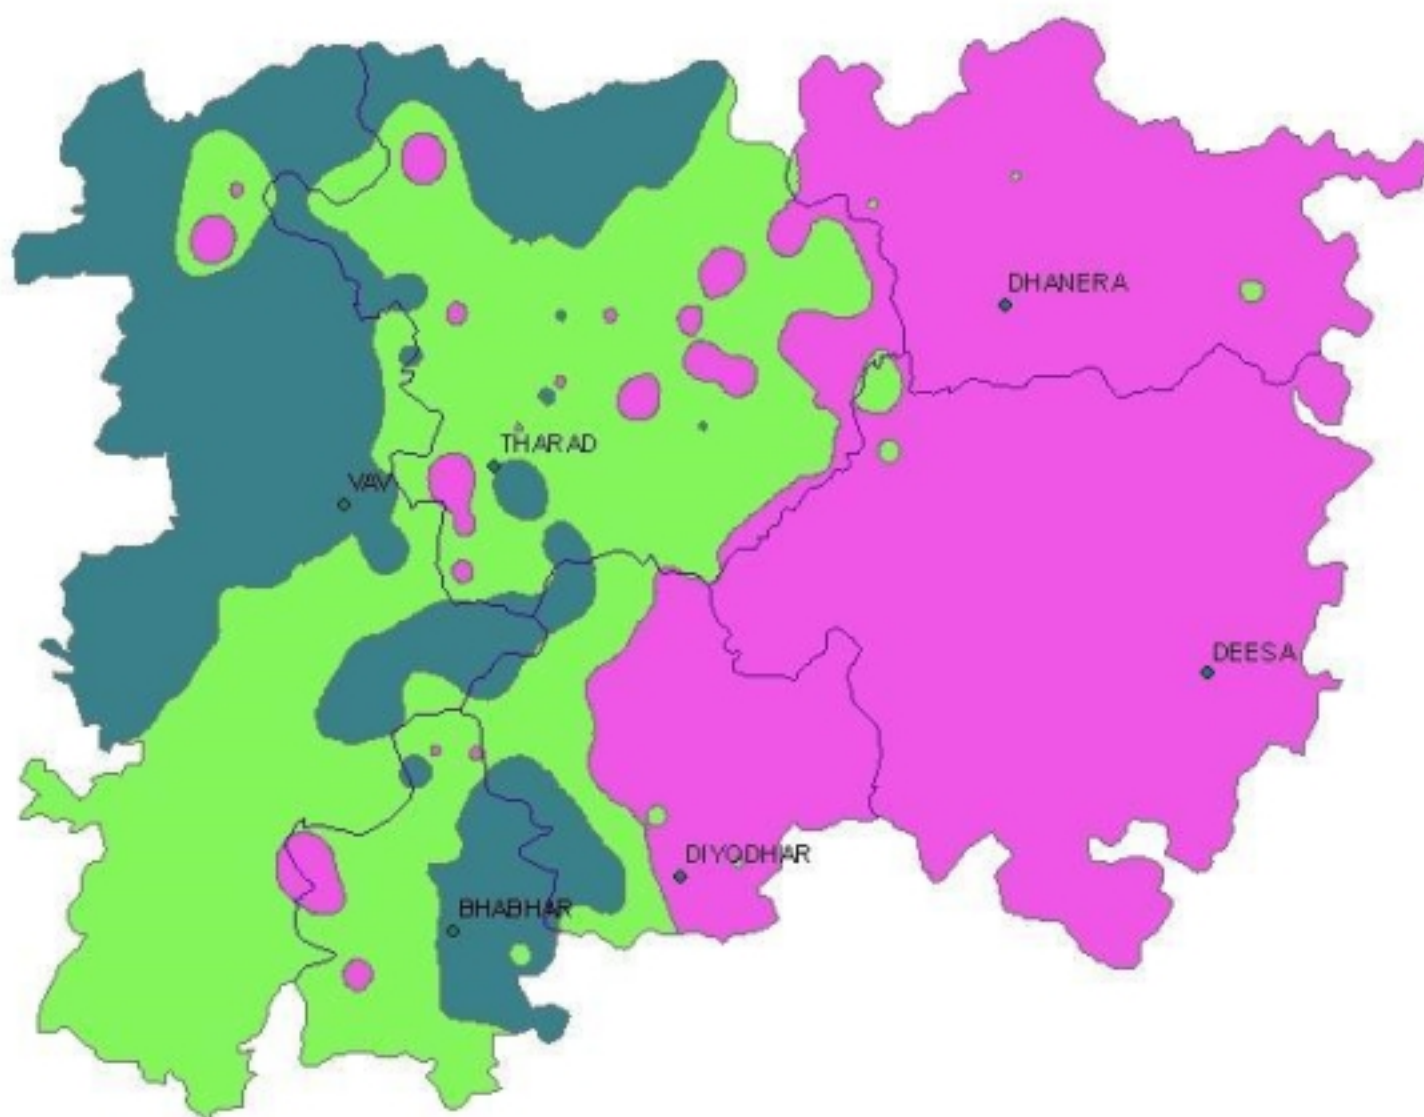

Salinity - Banaskanth District (Dhanera-Deesa-Tharad-Vav-Bhbhar-Diyodhar) (2011-2013)

0 5 10 20 30 40 Kilometers

Legend

	Ec Range dS/m	Area Sq.km.	Area%	
	<math>< 3.0</math>	2818.52	44.89	 Tehsil H.Q.
	3.0 -5.0	2083.08	32.72	 Tehsil Boundary
	>5.0	1426.12	22.39	